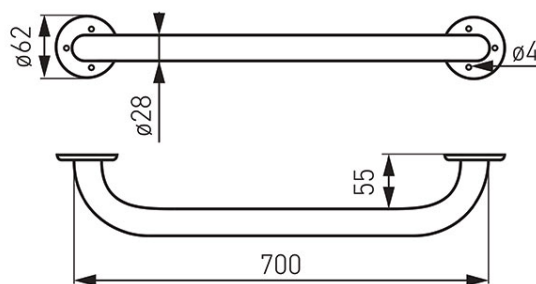

Cod: R6670.11

Metalia Help - mâner de susținere drept

<https://www.ferro.ro/produs-4043-R667011.html>Pret recomandat cu TVA: **239,99 lei***Ambalare cutie: **1, produs cu cod de bare**

- lungime: 700 mm
- diametrul barei: 28 mm
- alb