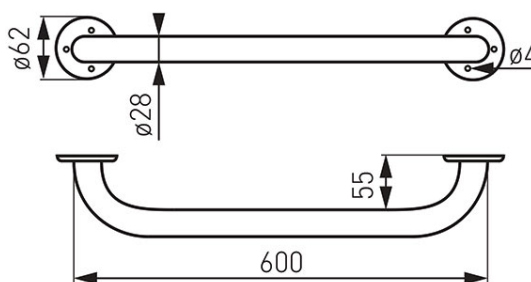

**Cod: R6660.11**

Metalia Help - mâner de susținere drept

<https://www.ferro.ro/produs-4042-R666011.html>Pret recomandat cu TVA: **229,99 lei\***Ambalare cutie: **1, produs cu cod de bare**

- lungime: 600 mm
- diametrul barei: 28 mm
- alb