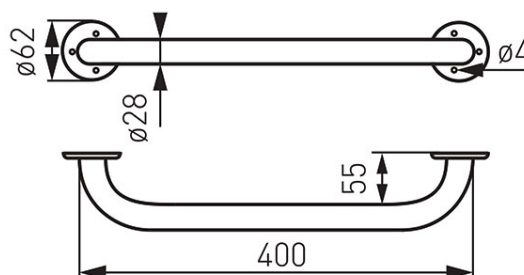

Cod: R6640.11

Metalia Help - mâner de susținere drept

<https://www.ferro.ro/produs-4040-R664011.html>Pret recomandat cu TVA: **209,99 lei***Ambalare cutie: **1, produs cu cod de bare**

- lungime: 400 mm
- diametrul barei: 28 mm
- alb