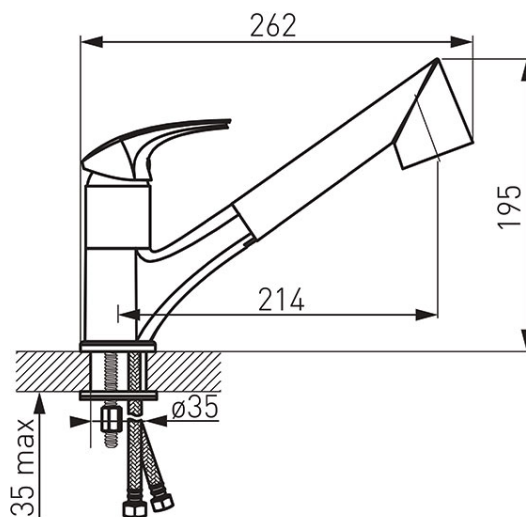

Cod: 57081.0**Metalia 57 - baterie stativă bucatărie cu pipă mobilă și duș extractibil**<https://www.ferro.ro/produs-3880-570810.html>Pret recomandat cu TVA: **364,98 lei***Ambalare cutie: **1, produs cu cod de bare**

- pipă mobilă cu duș extractibil
- cartuș ceramic
- montare cu un singur orificiu
- aerator M24x1
- comutator cu 2 funcții: duș/jet
- racorduri flexibile de conectare D3/8" - M10x1
- crom

* Preturile de pe site reprezintă valori recomandate de referință ale produselor. Aceste preturi nu aduc atingere în niciun fel libertății comercianților de a-și stabili propria politică de preturi.