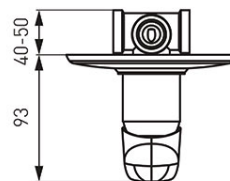

Cod: 57050,0**Metalia 57 - Baterie încastrată duș, crom**<https://www.ferro.ro/produs-3878-570500.html>Pret recomandat cu TVA: **269,99 lei***Ambalare cutie: **1**

- 1 funcție
- bateria include în set atât partea încastrată cât și cea aparentă
- montare încastrată
- cartuș ceramic
- racord 1/2"
- crom
- garanție: 7 ani