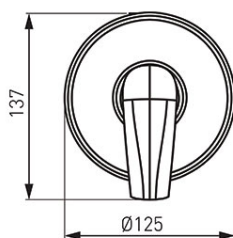

Cod: 57050,0**Metalia 57 - Baterie încastrată duș, crom**<https://www.ferro.ro/produs-3878-570500.html>Pret recomandat cu TVA: **269,99 lei***Ambalare cutie: **1**

- 1 funcție
- bateria include în set atât partea încastrată cât și cea aparentă
- montare încastrată
- cartuș ceramic
- racord 1/2"
- crom
- garanție: 7 ani