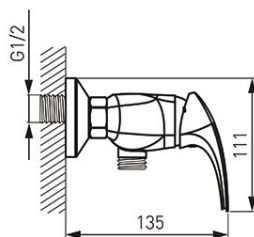

Cod: 57060/1,0**Metalia 57 - Baterie perete duș, crom**<https://www.ferro.ro/produs-3877-5706010.html>Pret recomandat cu TVA: **349,99 lei***Ambalare cutie: **1**

- cartuș ceramic de 35 mm
- montare pe perete
- racorduri excentrice 1/2" distanță 150 ± 20 mm
- racord ieșire duș 1/2"
- nu include set de duș
- crom
- garanție: 7 ani