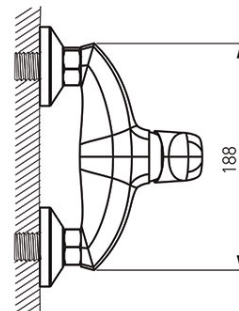

Cod: 57060/1,0**Metalia 57 - Baterie perete duș, crom**<https://www.ferro.ro/produs-3877-5706010.html>Pret recomandat cu TVA: **349,99 lei***Ambalare cutie: **1**

- cartuș ceramic de 35 mm
- montare pe perete
- racorduri excentrice 1/2" distanță 150 ± 20 mm
- racord ieșire duș 1/2"
- nu include set de duș
- crom
- garanție: 7 ani