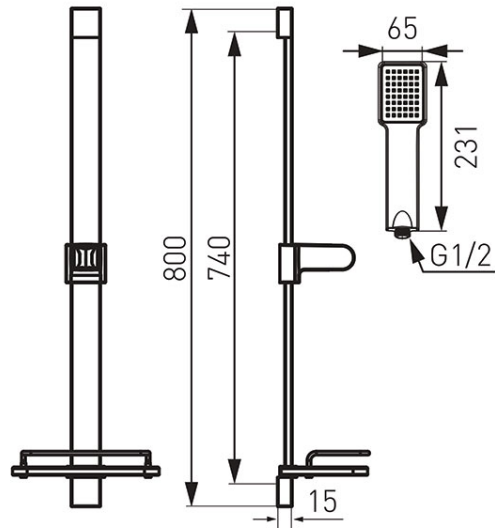

Cod: **N110**

Quadro - set de duș culisant, crom

<https://www.ferro.ro/produs-3854-N110.html>

Pret recomandat cu TVA: **269,99 lei***

Ambalare cutie: **1**

- bară metalică de duș 800 mm, cu suporturi fixe
- pară de duș cu 1 funcție: ploaie
- diametru pară duș 65 mm
- suport duș mobil culisant cu unghi reglabil pentru para de duș
- FerroEasyClean - sistem de îndepărtare ușoară a depunerilor de calcar
- furtun duș 150 cm cu racord conic
- poliță reglabilă pentru cosmetice
- clasă de debit S
- crom