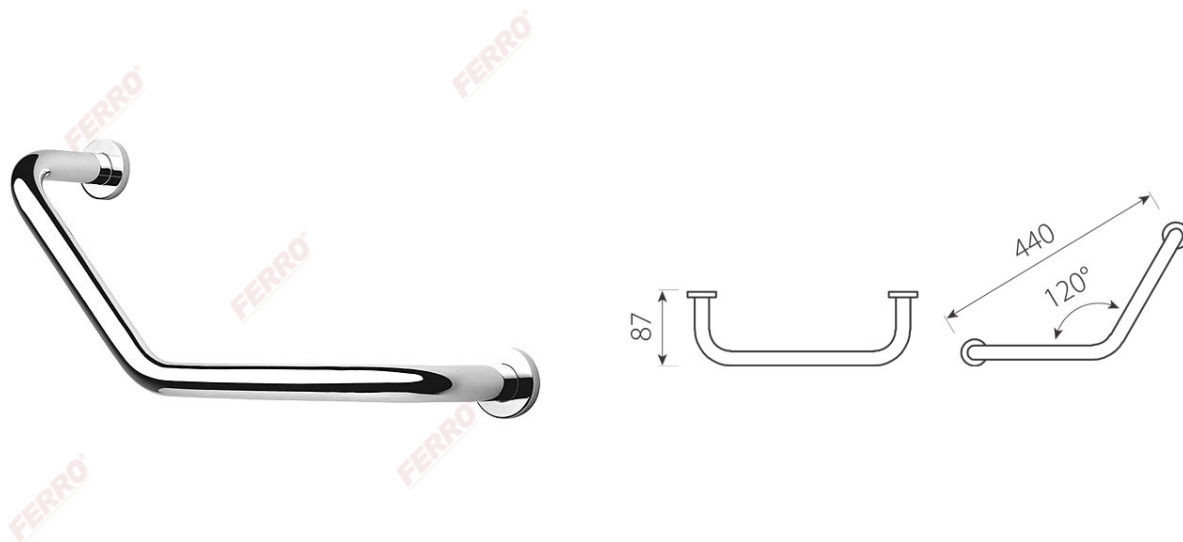

Cod: **AC25**

Grace Hotel - mâner susținere pentru cadă, înclinat

<https://www.ferro.ro/produs-3822-AC25.html>

Pret recomandat cu TVA: **219,99 lei***

Ambalare cutie: **1, produs cu cod de bare**

- crom

* Preturile de pe site reprezintă valori recomandate de referință ale produselor. Aceste preturi nu aduc atingere în niciun fel libertății comercianților de a-și stabili propria politică de preturi.