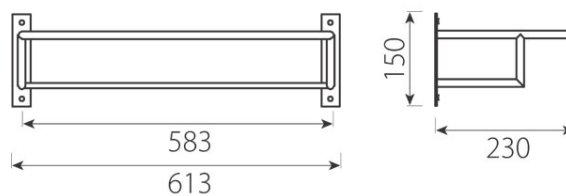

Cod: **AC23**

Grace Hotel - portprosop dublu

<https://www.ferro.ro/produs-3820-AC23.html>

Pret recomandat cu TVA: **339,99 lei\***

Ambalare cutie: **1, produs cu cod de bare**

- crom

\* Preturile de pe site reprezinta valori recomandate de referinta ale produselor. Aceste preturi nu aduc atingere in niciun fel libertatii comerciantilor de a-si stabili propria politica de preturi.