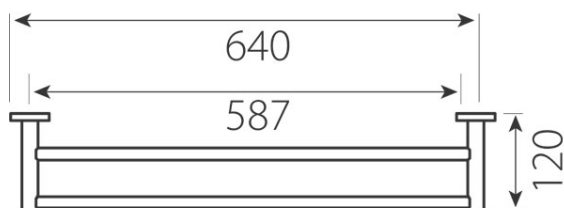

Cod: **AC10**

Grace - portprosop dublu

<https://www.ferro.ro/produs-3779-AC10.html>

Pret recomandat cu TVA: **269,99 lei***

Ambalare cutie: **1, produs cu cod de bare**

- crom

* Preturile de pe site reprezinta valori recomandate de referinta ale produselor. Aceste preturi nu aduc atingere in niciun fel libertatii comerciantilor de a-si stabili propria politica de preturi.