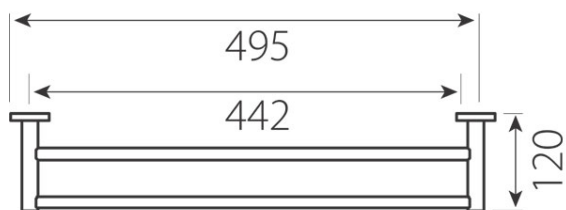

Cod: **AC08**

Grace - portprosop dublu

<https://www.ferro.ro/produs-3777-AC08.html>

Pret recomandat cu TVA: **239,99 lei\***

Ambalare cutie: **1, produs cu cod de bare**

- crom

\* Preturile de pe site reprezinta valori recomandate de referinta ale produselor. Aceste preturi nu aduc atingere in niciun fel libertatii comerciantilor de a-si stabili propria politica de preturi.