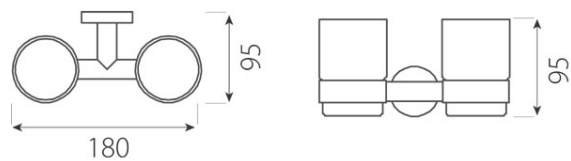

Cod: **AC04**

Grace - portpahar dublu din sticlă

<https://www.ferro.ro/produs-3773-AC04.html>

Pret recomandat cu TVA: **134,99 lei***

Ambalare cutie: **1, produs cu cod de bare**

- crom

* Preturile de pe site reprezinta valori recomandate de referinta ale produselor. Aceste preturi nu aduc atingere in niciun fel libertatii comerciantilor de a-si stabili propria politica de preturi.