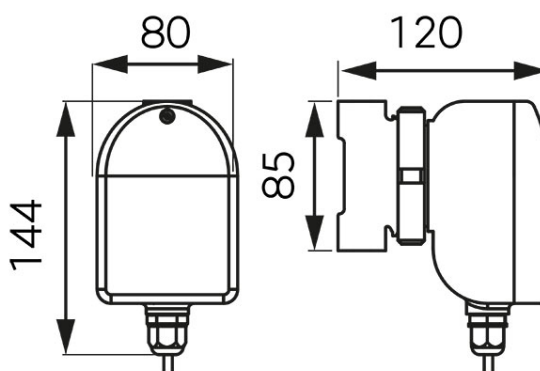

Cod: 0101W**Pompă circulație pentru apă potabilă CP 15-1.5**<https://www.ferro.ro/produs-3726-0101W.html>Pret recomandat cu TVA: **374,99 lei***Ambalare cutie: **1****Ambalare bax: 8**

- Garanție 2 ani
- Caracteristici:
 - Debit: 0,1 - 0,7 m³/h
 - Înălțimea de pompare: max. 1,3 m
 - Temperatura lichidului: min. +2 °C, max. +95 °C
 - Tipul lichidului pompat: apă potabilă
 - Presiune maximă: 10 bar
 - Clasa de protecție: IP 42
 - Clasa de izolare: F
 - Tensiune: 50-60 Hz, ~230V
 - Putere: 28 W
 - Distanța între axe: 85 mm
 - Racorduri hidraulice: D¹/₂
 - Temperatură ambientală: min. +2 °C, max. +40 °C