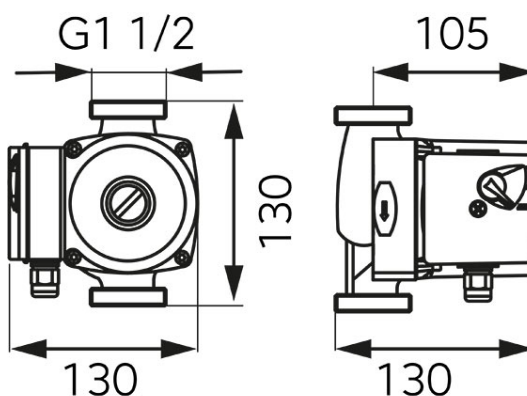

**Cod: 0204W**

Pompă circulație pentru apă potabilă 25-60 130

<https://www.ferro.ro/produs-3725-0204W.html>Pret recomandat cu TVA: **349,99 lei\***Ambalare cutie: **1, produs cu cod de bare****Ambalare bax: 8**

- Garanție 2 ani
- Caracteristici:
  - Debit: 0,2 - 4,5 m<sup>3</sup>/h
  - Înălțimea de pompare: max. 5,5 m
  - Temperatura lichidului: min. +2 °C, max. +110 °C
  - Tipul lichidului pompat: apă potabilă
  - Presiune maximă: 10 bar
  - Clasa de protecție: IP 44
  - Clasa de izolare: H
  - Racord cutie conexiuni: PG 11
  - Instalare: cu axul central în poziție orizontală, cutia de conexiuni nu se va amplasa sub pompă
  - Tensiune: 50-60 Hz, ~230V
  - Putere (I,II,III): 55/70/100 W
  - Distanța între axe: 130 mm
  - Racorduri hidraulice: D1½
  - Temperatură ambientală: min. +2 °C, max. +40 °C