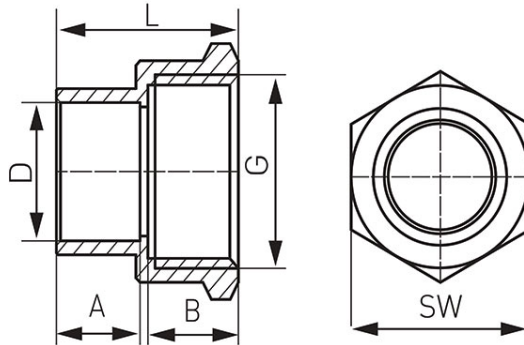

Cod: 4270

Mufă alamă pentru racordare țevă fier/plastic la țevă cupru

<https://www.ferro.ro/produs-3699-4270.html>

- filet interior

Cod	G	B [mm]	A [mm]	D [mm]	L [mm]	SW [mm]	Ambalare cutie	Ambalare bax	Pret recomandat cu TVA [lei]*
4270-1501	G1/2	10,6	11	15	23	24	25	600	4,39
4270-1801	G1/2	10,6	11	18	25	24	25	500	5,59
4270-1802	G3/4	12,6	12	18	26	30	25	400	7,99
4270-2202	G3/4	15,4	12	22	29,5	30	10	240	8,49
4270-2203	G1	15,4	14	22	31,5	37	10	200	11,79
4270-2803	G1	18,4	14	28	34,5	37	10	150	13,99
4270-3503	G1	23	14	35	39	37	5	90	17,99
4270-3504	G11/4	23	16	35	40,5	47	1	70	24,99