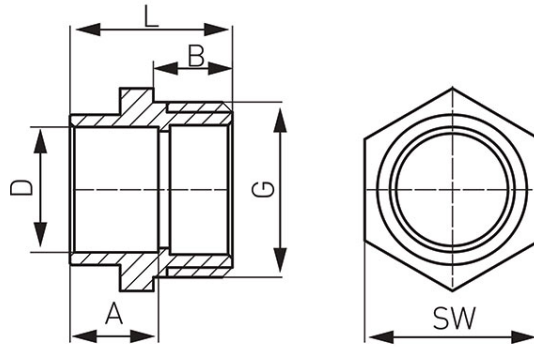

**Cod: 4243**

Niplu alamă pentru racordare țevă fier/plastic la țevă cupru

<https://www.ferro.ro/produs-3698-4243.html>

- filet interior

Cod	G	A [mm]	B [mm]	D [mm]	L [mm]	SW [mm]	Ambalare cutie	Ambalare bax	Pret recomandat cu TVA [lei]*
4243-1501	G1/2	10,6	10	15	19,5	21	25	700	3,29
4243-1801	G1/2	12,6	10	18	24	22	25	550	4,19
4243-1802	G3/4	12,6	11	18	25	27	25	400	5,99
4243-2202	G3/4	15,4	11	22	27	27	10	300	5,79
4243-2203	G1	15,4	13	22	27,5	33,5	10	250	9,99
4243-2802	G3/4	18,4	11	28	31,5	32	10	220	10,49
4243-2803	G1	18,4	13	28	32	33,5	10	200	8,69
4243-2804	G1 1/4	18,4	14,5	28	34	43	5	150	16,99
4243-3503	G1	23	13	35	38	40	5	100	19,99
4243-3504	G1 1/4	23	14,5	35	33	43	1	80	20,99