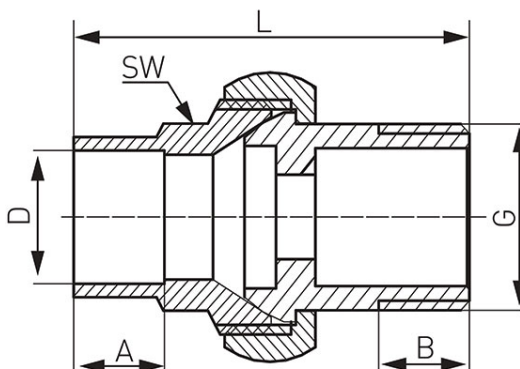

**Cod: 4341G**

Racord olandez drept alamă pentru racordare țeavă fier/plastic la țeavă cupru

<https://www.ferro.ro/produs-3697-4341G.html>

- filet interior

Cod	G	A [mm]	B [mm]	D [mm]	L [mm]	SW [mm]	Ambalare cutie	Ambalare bax	Pret recomandat cu TVA [lei]*
4341G-1801	G1/2	12,6	11,5	18	52	23	10	200	15,29
4341G-1802	G3/4	12,6	13,5	18	57,5	23	10	180	22,99