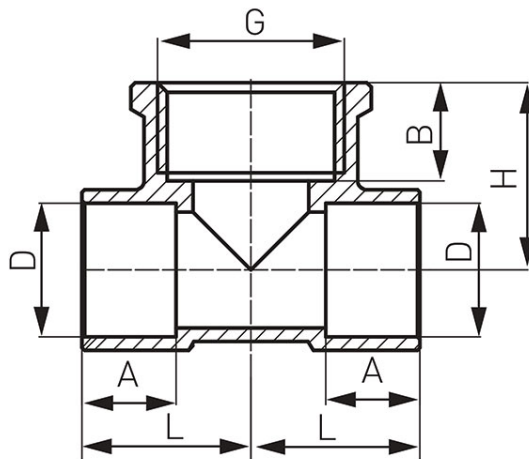

Cod: 4130

Teu alamă pentru racordare țevă fier/plastic- țevă cupru

<https://www.ferro.ro/produs-3693-4130.html>

- filet interior

Cod	G	A [mm]	B [mm]	D [mm]	L [mm]	SW [mm]	Ambalare cutie	Ambalare bax	Pret recomandat cu TVA [lei]*
4130-1501	G1/2	10,6	11	15	19	21	25	350	7,79
4130-1801	G1/2	12,6	11	18	22	22,5	10	240	10,49
4130-2201	G1/2	15,4	11	22	26,5	23,5	10	150	11,99
4130-2801	G1/2	18,4	11	28	29,5	27,5	10	100	19,49