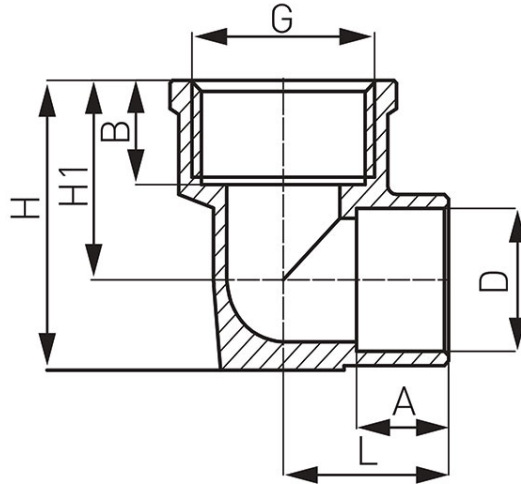

**Cod: 4472**

Cot cu talpă alamă pentru racordare țeavă fier/plastic la țeavă cupru

<https://www.ferro.ro/produs-3692-4472.html>

- filet interior

Cod	G	A [mm]	B [mm]	D [mm]	L [mm]	H1 [mm]	H [mm]	Ambalare cutie	Ambalare bax	Pret recomandat cu TVA [lei]*
4472-1501	G1/2	10,6	11	15	19	21	30,5	10	250	8,99
4472-1801	G1/2	12,6	11	18	22	22,5	34,5	10	160	10,99