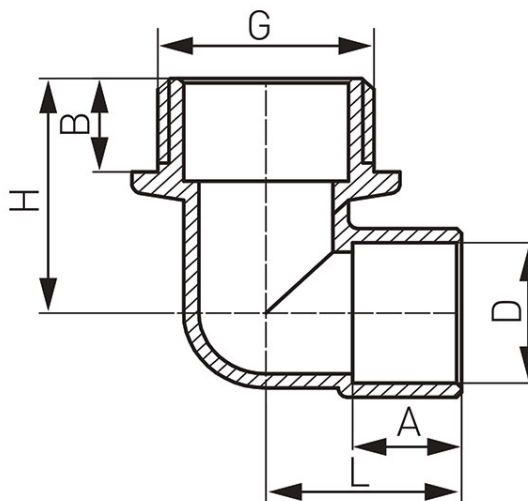

**Cod: 4092**

Cot alamă pentru racordare țeavă fier/plastic la țeavă cupru

<https://www.ferro.ro/produs-3691-4092.html>

- filet interior

Cod	G	A [mm]	B [mm]	D [mm]	L [mm]	H [mm]	Ambalare cutie	Ambalare bax	Pret recomandat cu TVA [lei]*
4092-1501	G1/2	10,6	10	15	19	24	10	400	5,99
4092-1801	G1/2	12,6	10	18	21,5	25,5	25	350	7,59