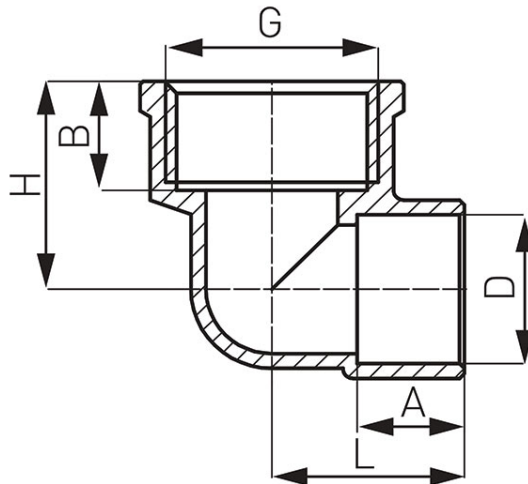

Cod: 4090

Cot alamă pentru racordare țeavă fier/plastic la țeavă cupru

<https://www.ferro.ro/produs-3690-4090.html>

- filet interior

Cod	G	A [mm]	B [mm]	D [mm]	L [mm]	H [mm]	Ambalare cutie	Ambalare bax	Pret recomandat cu TVA [lei]*
4090-1501	G1/2	10,6	11	15	19	21	10	400	6,29
4090-1801	G1/2	12,6	11	18	22	22,5	10	350	8,19