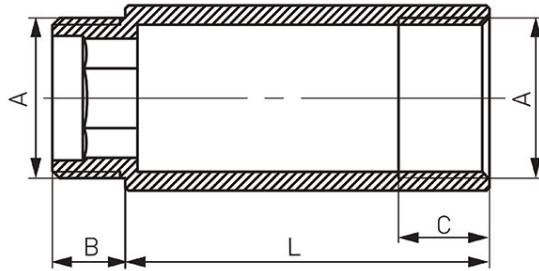

Cod: P**Prelungitor**<https://www.ferro.ro/produs-3640-P.html>**Ambalare cutie: 1, produs cu cod de bare**

Cod	A	B [mm]	C [mm]	L [mm]	Ambalare pungă	Ambalare bax	Pret recomandat cu TVA [lei]*
P10C	G1/2	10	8,5	10	1	25	6,39
P110C	G3/4	12	8	10	1	25	8,29
P15C	G1/2	10	12	15	1	25	7,39
P115C	G3/4	12	13	15	1	25	9,99
P20C	G1/2	10	12	20	1	25	8,69
P120C	G3/4	12	15	20	1	25	11,49
P25C	G1/2	10	12	25	1	25	9,99
P125C	G3/4	12	15	25	1	25	12,99
P30C	G1/2	10	12	30	1	10	11,49
P130C	G3/4	12	15	30	1	10	15,29
P40C	G1/2	10	12	40	1	10	14,69
P140C	G3/4	12	15	40	1	10	16,99
P50C	G1/2	10	12	50	1	10	17,29
P150C	G3/4	12	15	50	1	10	21,89