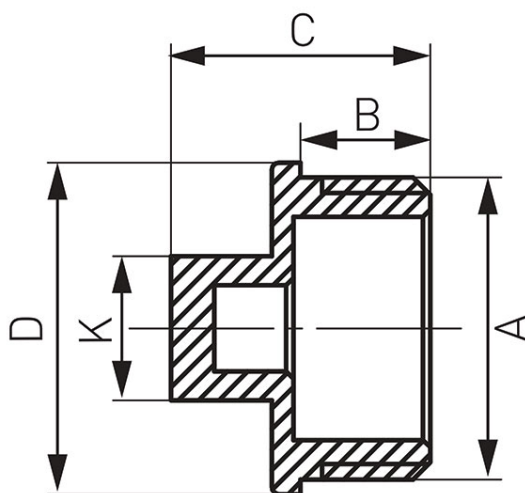

Cod: KOR

Dop filet exterior

<https://www.ferro.ro/produs-3638-KOR.html>Ambalare cutie: **1, produs cu cod de bare**

Cod	A	B [mm]	C [mm]	D [mm]	K [mm]	Ambalare pungă	Ambalare bax	Pret recomandat cu TVA [lei]*
KOR3C	G1/2	9	18	23	10	1	10	4,79
KOR4C	G3/4	11	20	30	13	1	10	6,49