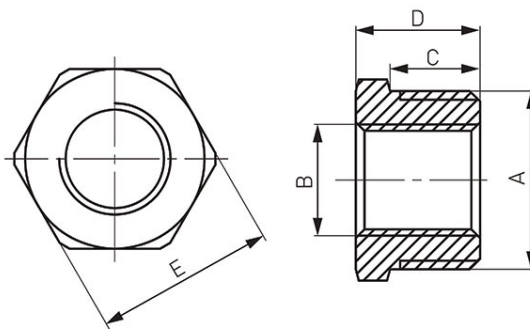

Cod: R**Reducție**<https://www.ferro.ro/produs-3637-R.html>**Ambalare cutie: 1, produs cu cod de bare**

Cod	A	B	C [mm]	D [mm]	E [mm]	Ambalare pungă	Ambalare bax	Pret recomandat cu TVA [lei]*
R01C	G1/2	G1/4	10,5	14,5	21	1	25	5,29
R02C	G1/2	G3/8	10,5	14,5	21	1	10	3,99
R03C	G3/4	G1/2	11	16	26,5	1	10	5,69