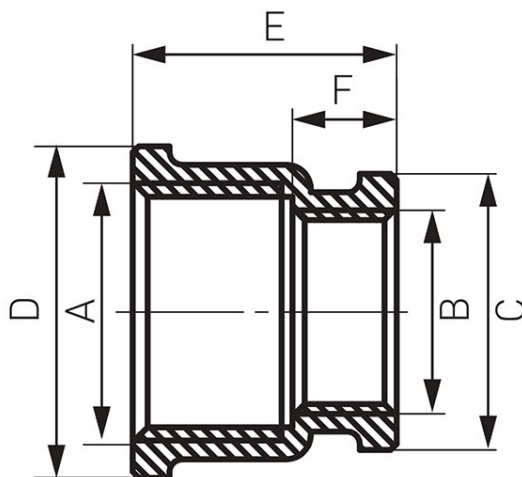

Cod: M**Mufă redusă**<https://www.ferro.ro/produs-3636-M.html>**Ambalare cutie: 1, produs cu cod de bare**

Cod	A	B	C [mm]	D [mm]	E [mm]	F [mm]	Ambalare pungă	Ambalare bax	Pret recomandat cu TVA [lei]*
M08C	G1/2	G3/8	22,5	27	21,5	8,5	1	25	6,99
M09C	G3/4	G1/2	27	34	26	11,5	1	10	9,69