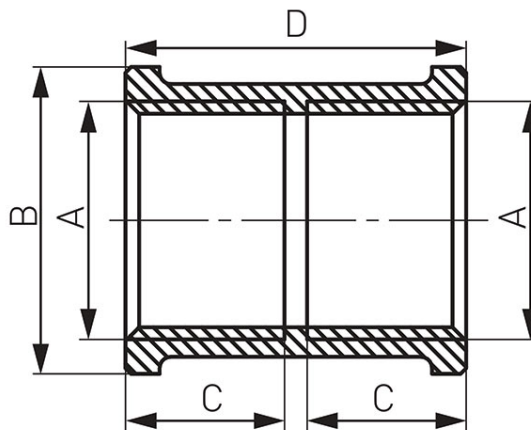

Cod: M**Mufă**<https://www.ferro.ro/produs-3635-M.html>**Ambalare cutie: 1, produs cu cod de bare**

Cod	A	B [mm]	C [mm]	D [mm]	Ambalare pungă	Ambalare bax	Pret recomandat cu TVA [lei]*
M01C	G3/8	22,5	12	25	1	25	5,99
M02C	G1/2	27	14	30	1	10	8,29
M03C	G3/4	34	16	34	1	10	12,49