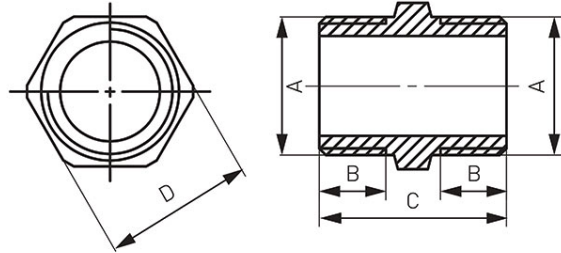

Cod: N

Niplu egal

<https://www.ferro.ro/produs-3633-N.html>Ambalare cutie: **1, produs cu cod de bare**

Cod	A	B [mm]	C [mm]	D [mm]	Ambalare pungă	Ambalare bax	Pret recomandat cu TVA [lei]*
N02C	G3/8	9	22,5	18	1	25	4,49
N03C	G1/2	10,5	25,5	23	1	10	6,29
N04C	G3/4	12	29	28	1	10	8,49