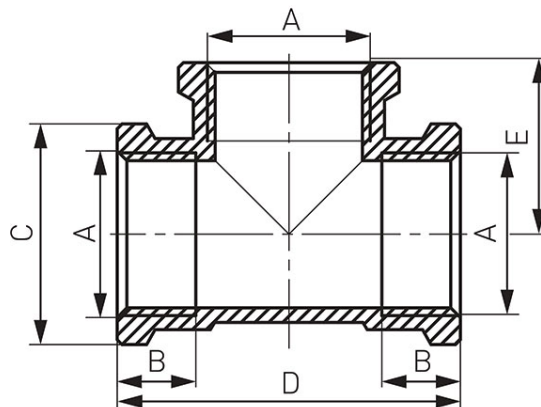

Cod: T

Teu cu filet interior

<https://www.ferro.ro/produs-3631-T.html>Ambalare cutie: **1, produs cu cod de bare**

Cod	A	B [mm]	C [mm]	D [mm]	E [mm]	Ambalare pungă	Ambalare bax	Pret recomandat cu TVA [lei]*
T01C	G3/8	8,5	22,5	35	17,5	1	25	8,99
T02C	G1/2	11	27	44	22	1	10	11,79
T03C	G3/4	13,5	34	56	28	1	10	22,49