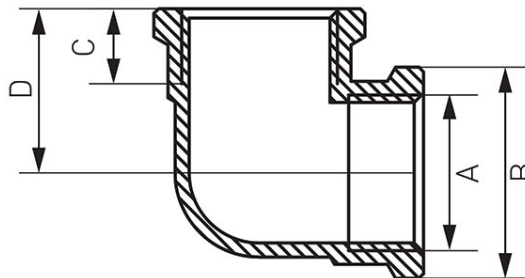

**Cod: K****Cot de țevă interior-interior**<https://www.ferro.ro/produs-3630-K.html>**Ambalare cutie: 1, produs cu cod de bare**

Cod	A	B [mm]	C [mm]	D [mm]	Ambalare pungă	Ambalare bax	Pret recomandat cu TVA [lei]*
K02C	G3/8	22,5	8,5	17,5	1	25	6,99
K03C	G1/2	27	11	22	1	10	9,49
K04C	G3/4	34	13,5	28	1	10	16,49