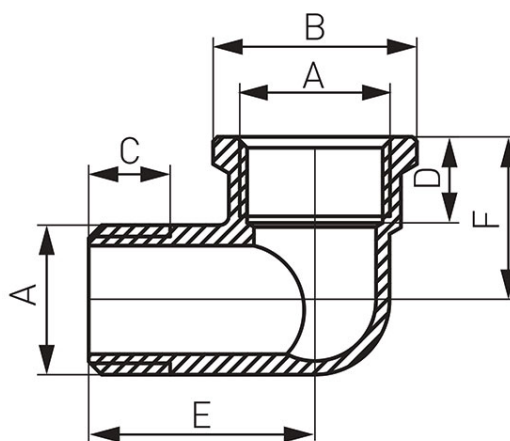

Cod: K**Cot țevă interior-exterior**<https://www.ferro.ro/produs-3629-K.html>**Ambalare cutie: 1, produs cu cod de bare**

Cod	A	B [mm]	C [mm]	D [mm]	E [mm]	F [mm]	Ambalare pungă	Ambalare bax	Pret recomandat cu TVA [lei]*
K09C	G3/8	22,5	9	8,5	24,5	17	1	25	8,19
K12C	G1/2	27	10,5	11	29	22	1	10	17,49
K10C	G3/4	34	12,5	13	33,5	28	1	10	11,29