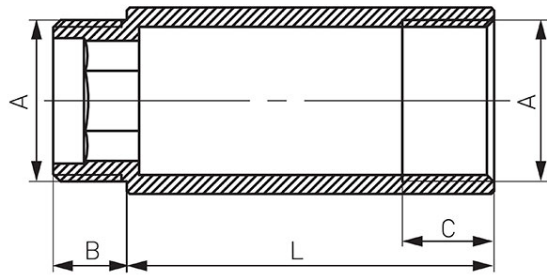

**Cod: P****Prelungitor alamă**<https://www.ferro.ro/produs-3309-P.html>

Cod	A	B [mm]	C [mm]	L [mm]	Ambalare pungă	Ambalare bax	Pret recomandat cu TVA [lei]*
P10Z	G1/2	10	8,5	10	10	540	5,29
P110Z	G3/4	12	8	10	10	400	6,99
P15Z	G1/2	10	12	15	10	460	5,99
P115Z	G3/4	12	13	15	10	330	8,49
P20Z	G1/2	10	12	20	10	420	7,19
P120Z	G3/4	12	15	20	10	290	9,99
P25Z	G1/2	10	12	25	10	360	8,49
P125Z	G3/4	12	15	25	10	240	11,19
P30Z	G1/2	10	12	30	10	300	9,69
P130Z	G3/4	12	15	30	10	200	12,89
P40Z	G1/2	10	12	40	10	240	12,29
P140Z	G3/4	12	15	40	10	160	14,99
P50Z	G1/2	10	12	50	10	200	14,59
P150Z	G3/4	12	15	50	10	120	18,99
P60Z	G1/2	10	12	60	5	180	17,49
P160Z	G3/4	12	15	60	5	120	22,49