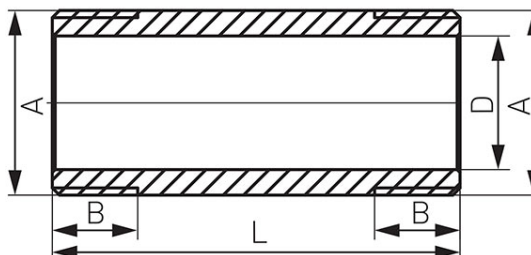

Cod: **KR1**

Ștuț racordare alamă

<https://www.ferro.ro/produs-3286-KR1.html>

Cod	A	B [mm]	L [mm]	D [mm]	Ambalare pungă	Ambalare bax	Pret recomandat cu TVA [lei]*
KR107Z	G1	15	107	25	1	60	41,99
KR165Z	G1	15	165	25	1	48	62,99