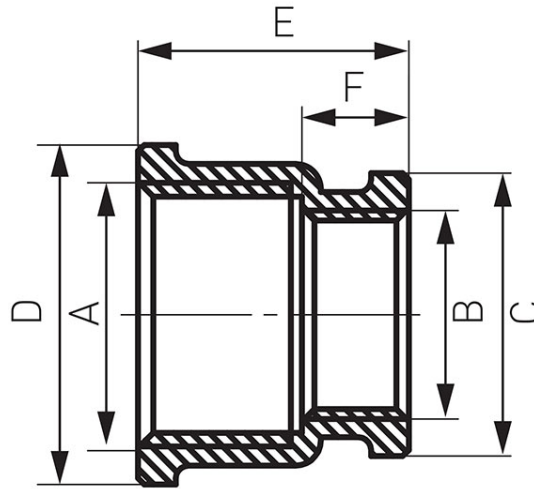

**Cod: M****Mufă redusă**<https://www.ferro.ro/produs-3282-M.html>

Cod	A	B	C [mm]	D [mm]	E [mm]	F [mm]	Ambalare pungă	Ambalare bax	Pret recomandat cu TVA [lei]*
M08Z	G1/2	G3/8	22,5	27	21,5	8,5	10	470	5,29
M09Z	G3/4	G1/2	27	34	26	11,5	10	350	7,69
M10Z	G1	G3/4	27	40	28	12	5	150	10,99
M11Z	G1	G1/2	34	40	29	13	5	280	9,99
M12Z	G11/4	G1	40	49	33	14,5	5	130	16,99
M13Z	G11/2	G1	40	56	33	13,5	5	100	19,99
M14Z	G11/2	G11/4	49	56	35	16,5	5	85	20,99
M15Z	G2	G1	40	70	37	14	1	60	33,99
M16Z	G2	G11/4	49	70	39	16	1	60	34,99
M17Z	G2	G11/2	55	70	40	17	1	60	36,99