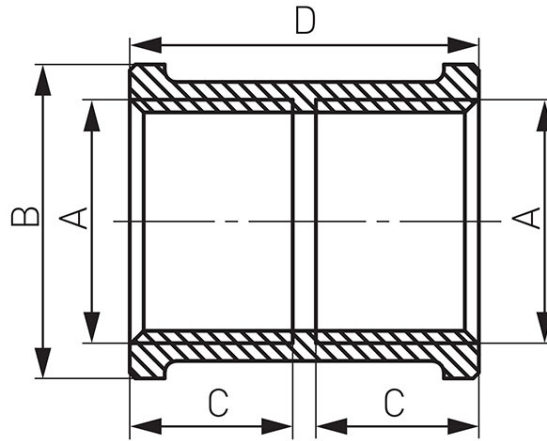

Cod: **M**

Mufă egală

<https://www.ferro.ro/produs-3281-M.html>

Cod	A	B [mm]	C [mm]	D [mm]	Ambalare pungă	Ambalare bax	Pret recomandat cu TVA [lei]*
M01Z	G3/8	22,5	12	25	10	10	4,49
M02Z	G1/2	27	14	30	10	400	6,49
M03Z	G3/4	34	16	34	10	200	9,99
M04Z	G1	41	17	36	10	140	14,99
M05Z	G1 1/4	49,5	20	43	5	80	21,99
M06Z	G1 1/2	57	25	53	5	50	29,99
M07Z	G2	70	27	65	1	30	57,99