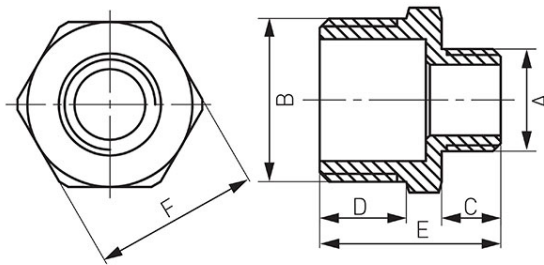

Cod: **N**

Niplu redus

<https://www.ferro.ro/produs-3280-N.html>

Cod	A	B	C [mm]	D [mm]	E [mm]	F [mm]	Ambalare pungă	Ambalare bax	Pret recomandat cu TVA [lei]*
N09Z	G1/4	G1/2	7,5	11	23	21	10	800	4,29
N11Z	G3/8	G1/2	9	11	24,5	21	10	700	4,69
N10Z	G1/2	G3/4	11,5	12,5	29	26,5	10	400	6,89
N12Z	G1/2	G1	11,5	14	30	33,5	5	320	8,79
N13Z	G3/4	G1	12	14	31	33	5	280	8,99
N14Z	G3/4	G1 1/4	13	16	34,5	42	5	150	14,69
N15Z	G1	G1 1/4	13,5	16	35	42	5	150	15,49
N16Z	G1	G1 1/2	13	16,5	35	48,5	5	110	18,49
N17Z	G1 1/4	G1 1/2	16	16,5	38	48,5	5	100	19,99
N18Z	G1	G2	14	20	40	60	1	48	29,49
N19Z	G1 1/4	G2	16	20	40	60	1	48	29,99
N20Z	G1 1/2	G2	16,5	20	42,5	60	1	48	30,99