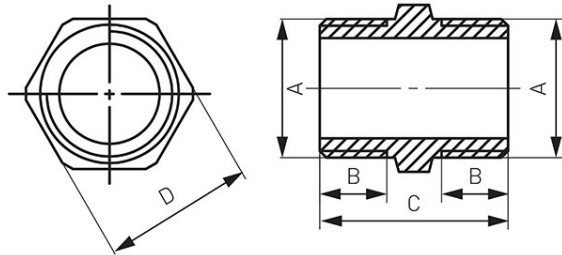

**Cod: N****Niplu egal**<https://www.ferro.ro/produs-3279-N.html>

Cod	A	B [mm]	C [mm]	D [mm]	Ambalare pungă	Ambalare bax	Pret recomandat cu TVA [lei]*
N02Z	G3/8	9	22,5	18	10	1000	3,69
N03Z	G1/2	10,5	25,5	23	10	600	4,99
N04Z	G3/4	12	29	28	10	380	7,19
N05Z	G1	13	31,5	35	5	200	11,39
N06Z	G1 1/4	15	35,5	44	5	120	19,29
N07Z	G1 1/2	16,5	39	50	5	90	22,99
N08Z	G2	19	45	62	1	48	35,99