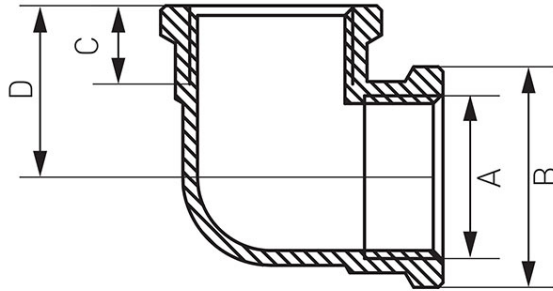

Cod: K**Cot interior-interior**<https://www.ferro.ro/produs-3276-K.html>

Cod	A	B [mm]	C [mm]	D [mm]	Ambalare pungă	Ambalare bax	Pret recomandat cu TVA [lei]*
K02Z	G3/8	22,5	8,5	17,5	10	600	5,69
K03Z	G1/2	27	11	22	10	300	7,99
K04Z	G3/4	34	13,5	28	10	150	13,29
K05Z	G1	40	14	32	5	100	19,99
K06Z	G1 1/4	49	16	38	1	50	29,99
K07Z	G1 1/2	55	16	40,5	5	40	39,99
K08Z	G2	68	20	51	1	20	75,99