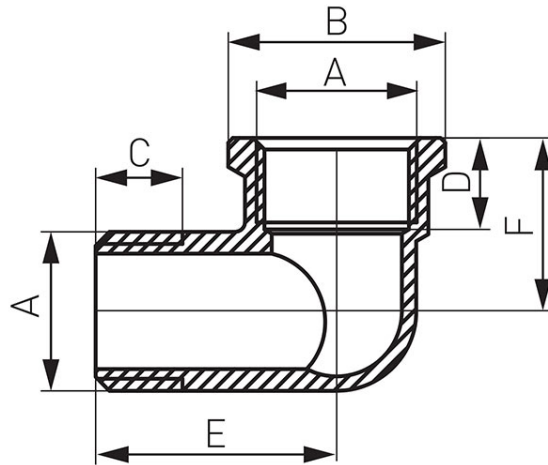

Cod: K**Cot interior-exterior**<https://www.ferro.ro/produs-3275-K.html>

Cod	A	B [mm]	C [mm]	D [mm]	E [mm]	F [mm]	Ambalare pungă	Ambalare bax	Pret recomandat cu TVA [lei]*
K09Z	G3/8	22,5	9	8,5	24,5	17	10	600	6,39
K12Z	G1/2	27	10,5	11	29	22	10	300	8,99
K10Z	G3/4	34	12,5	13	33,5	28	10	160	13,99
K11Z	G1	40	13	14	38	32	5	90	22,99
K13Z	G1 1/4	49	15	15	45	37	5	50	33,99
K14Z	G1 1/2	55	16	16	48	40	5	40	41,99
K15Z	G2	68	19	20	62	52	1	20	77,99