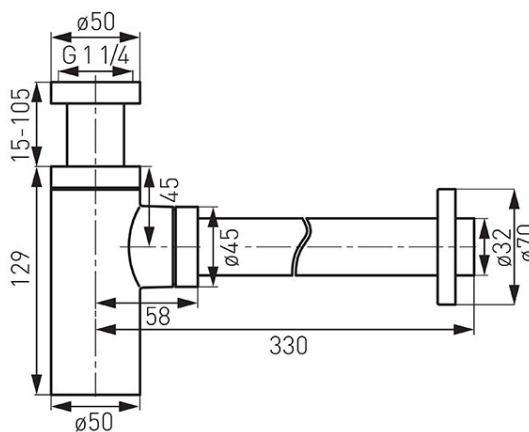

Cod: S282

Sifon rotund din alamă

<https://www.ferro.ro/produs-3069-S282.html>Pret recomandat cu TVA: **159,99 lei***Ambalare cutie: **1, produs cu cod de bare**

- G1 1/4 x 32 mm
- țevă scurgere reglabilă până la 320 mm
- crom