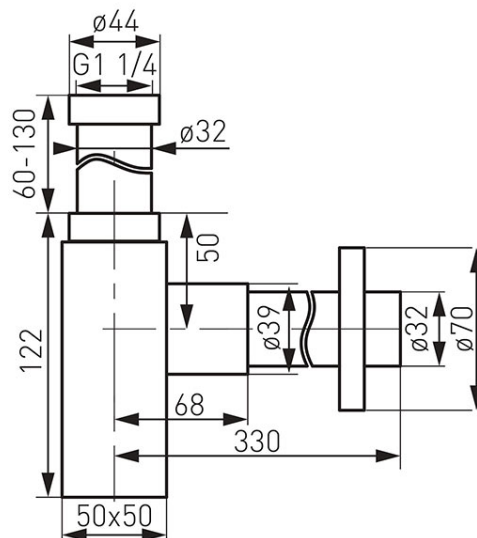

Cod: S280

Quadro - sifon din alamă

<https://www.ferro.ro/produs-3068-S280.html>Pret recomandat cu TVA: **219,99 lei***Ambalare cutie: **1, produs cu cod de bare**

- G1¼×32 mm
- țeavă scurgere reglabilă până la 330 mm
- crom