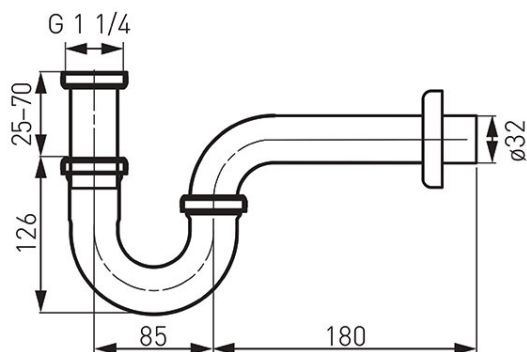

**Cod: S281**

Sifon țeavă din alamă

<https://www.ferro.ro/produs-3067-S281.html>Pret recomandat cu TVA: **82,99 lei\***Ambalare cutie: **1, produs cu cod de bare**

- G1 1/4 x 32 mm
- țeavă scurgere reglabilă până la 180 mm
- crom