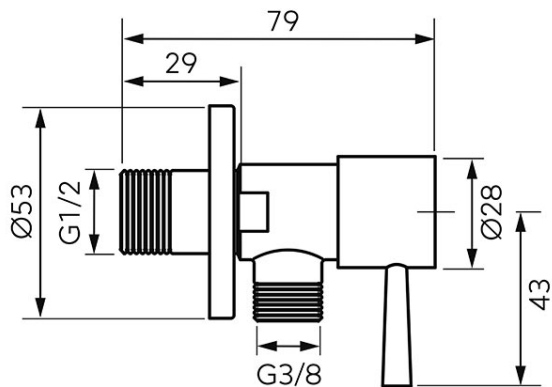

**Cod: Z**

Rotondo robinet colțar cu cartuș ceramic și manetă metalică

<https://www.ferro.ro/produs-3065-Z.html>Ambalare cutie: **1, produs cu cod de bare****Ambalare bax: 100**

- agent pentru robineti: apă,
- cromat
- presiune nominală: 1,0 MPa (10 bar)
- temperatură maximă de funcționare: 90°C

Cod	Dimensiunile conexiunii	A	B	C [mm]	Ambalare cutie	Ambalare bax	Pret recomandat cu TVA [lei]*
Z295	1/2"x3/8"	G1/2	G3/8	75,3	1	100	42,99
Z296	1/2"x1/2"	G1/2	G1/2	75,3	1	100	42,99

\* Preturile de pe site reprezinta valori recomandate de referinta ale produselor. Aceste preturi nu aduc atingere in niciun fel libertatii comerciantilor de a-si stabili propria politica de preturi.