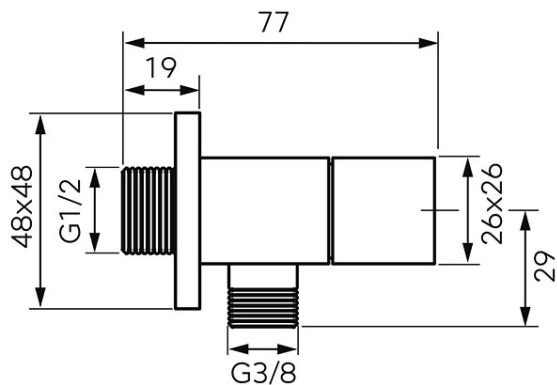

**Cod: Z**

Rotondo robinet colțar cu cartuș ceramic și manetă metalică

<https://www.ferro.ro/produs-3063-Z.html>Ambalare cutie: **1, produs cu cod de bare****Ambalare bax: 100**

- agent pentru robineti: apă,
- cromat
- presiune nominală: 1,0 MPa (10 bar)
- temperatură maximă de funcționare: 90°C

Cod	Dimensiunile conexiunii	A	B	C [mm]	Ambalare cutie	Ambalare bax	Pret recomandat cu TVA [lei]*
Z293	1/2"x3/8"	G1/2	G3/8	74,5	1	100	42,99
Z294	1/2"x1/2"	G1/2	G1/2	74,5	1	100	42,99

\* Preturile de pe site reprezinta valori recomandate de referinta ale produselor. Aceste preturi nu aduc atingere in niciun fel libertatii comerciantilor de a-si stabili propria politica de preturi.