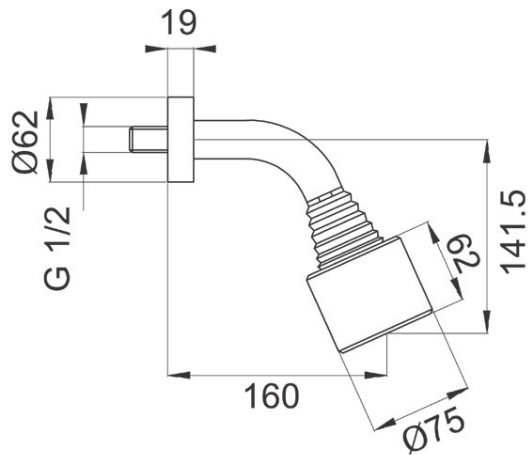

Cod: NPG01

Set cap fix de duș, crom

<https://www.ferro.ro/produs-3049-NPG01.html>Pret recomandat cu TVA: **174,99 lei***Ambalare cutie: **1**

- 2 funcții: ploaie și masaj
- diametru cap de duș: 75 mm
- FerroEasyClean- sistem de îndepărtare ușoară a depunerilor de calcar
- braț fix de duș cu lungimea de 120 mm
- articulație sferică pentru reglarea unghiului de stropire
- racord 1/2"
- clasă de debit A
- crom