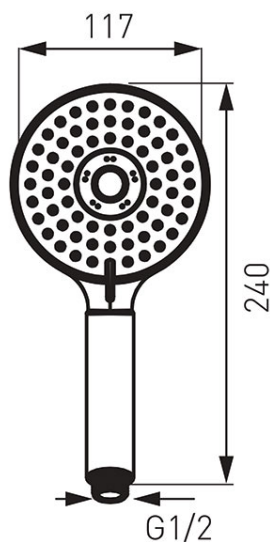

**Cod: S310**

Mattino - pară duș

<https://www.ferro.ro/produs-3043-S310.html>Pret recomandat cu TVA: **64,99 lei\***Ambalare cutie: **1, produs cu cod de bare**

- 3 funcții: ploaie, masaj, mixt
- diametru pară duș 117 mm
- FerroEasyClean - sistem de îndepărtare ușoară a depunerilor de calcar
- crom