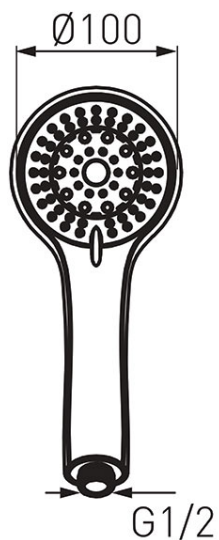

**Cod: S500**

Sera - pară duș

<https://www.ferro.ro/produs-3042-S500.html>Pret recomandat cu TVA: **75,99 lei\***Ambalare cutie: **1, produs cu cod de bare**

- 5 funcții: ploaie, masaj, mixt, ușor, ceață
- diametru pară duș 100 mm
- FerroEasyClean - sistem de îndepărtare ușoară a depunerilor de calcar
- crom