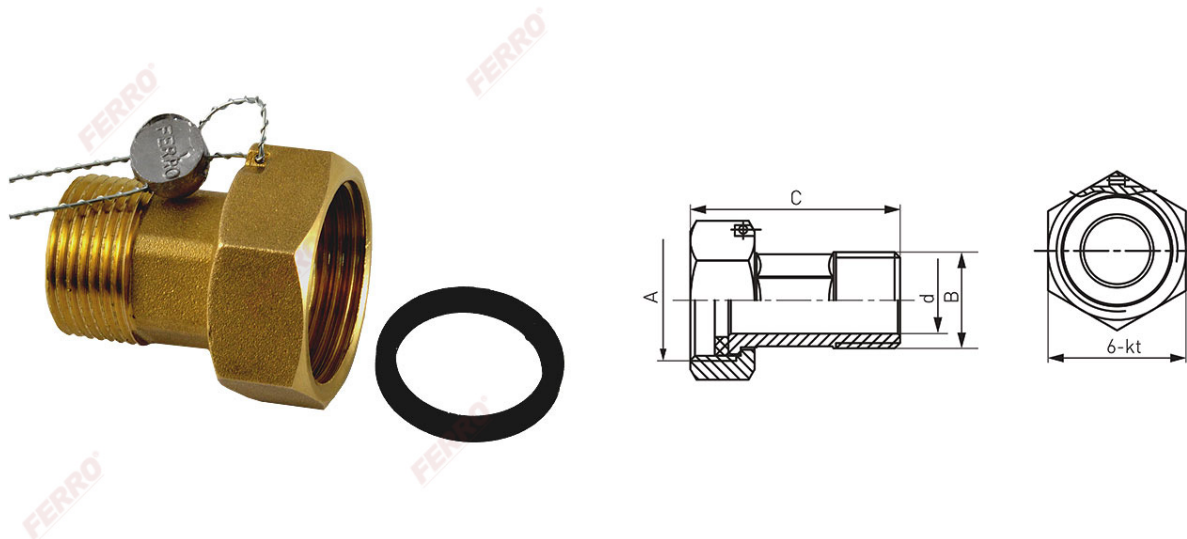

Cod: **SG**

Racord alamă semiolandez pentru apometru

<https://www.ferro.ro/produs-2943-SG.html>Ambalare cutie: **2, produs cu cod de bare**

Cod	Racord alamă semiolandez pentru apometru	A	B	d [mm]	C [mm]	6-kt [mm]	Ambalare pungă	Ambalare bax	Pret recomandat cu TVA [lei]*
SG11	1/2"	G3/4	G1/2	14,5	36	30	2	120	19,99
SG12	3/4"	G1	G3/4	19,6	45	36	2	70	32,99
SG13	1"	G1 1/4	G1	26	67,5	46	2	30	64,99
SG14	1 1/4"	G1 1/2	G1 1/4	30	71	52	2	25	94,99
SG15	1 1/2"	G2	G1 1/2	36,6	82	65	2	18	139,99
SG16	2"	G2 1/2	G2	49	98	84	2	10	259,99