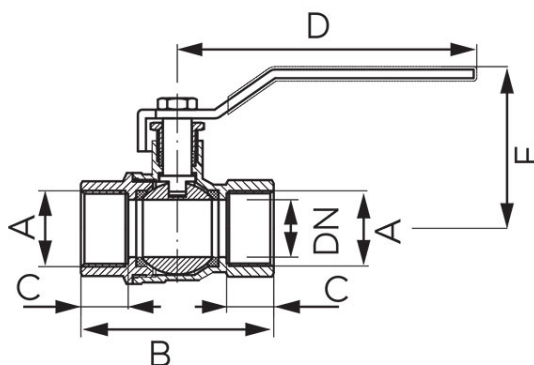

Cod: KPH**Robinet de trecere cu bilă Herkules tip V17**<https://www.ferro.ro/produs-2878-KPH.html>

- Garanție 15 ani
- secțiune de trecere totală, interior-interior (FI-FI)
- presetupă și garnitură dublă
- mâner tip manetă din oțel
- material corp și sferă: alamă
- garnituri etanșare din PTFE
- presiune nominală: 40 bar (PN40)
- temperatură maximă de funcționare: 140°C
- agenți de lucru: apă, glicol 50%, aer comprimat
- FĂRĂ Nichel - toate suprafețele produsului care pot avea contact cu apa potabilă nu sunt coperite cu nichel

Cod	DN	A	B [mm]	C [mm]	D [mm]	E [mm]	Ambalare cutie	Ambalare bax	Pret recomandat cu TVA [lei]*
KPH1	15	Rp 1/2	56	13	~100	49	10	120	32,99
KPH2	20	Rp 3/4	66	14,5	~102	55	9	81	49,99
KPH3	25	Rp 1	76	16,8	~116	64	8	48	79,99
KPH4	32	Rp 1 1/4	86	18	~116	71	4	36	109,99
KPH5	40	Rp 1 1/2	94	18	~149	80	2	18	164,99
KPH6	50	Rp 2	115	23	~149	90	2	12	254,99