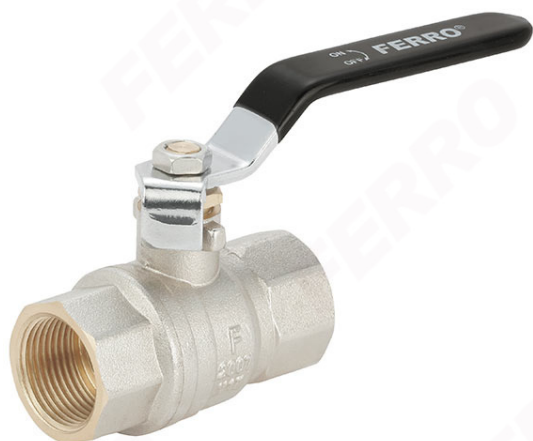

Cod: KPH**Robinet de trecere cu bilă Herkules tip V17**<https://www.ferro.ro/produs-2878-KPH.html>

- Garanție 15 ani
- secțiune de trecere totală, interior-interior (FI-FI)
- presetupă și garnitură dublă
- mâner tip manetă din oțel
- material corp și sferă: alamă
- garnituri etanșare din PTFE
- presiune nominală: 40 bar (PN40)
- temperatură maximă de funcționare: 140°C
- agenți de lucru: apă, glicol 50%, aer comprimat
- FĂRĂ Nichel - toate suprafețele produsului care pot avea contact cu apa potabilă nu sunt coperite cu nichel