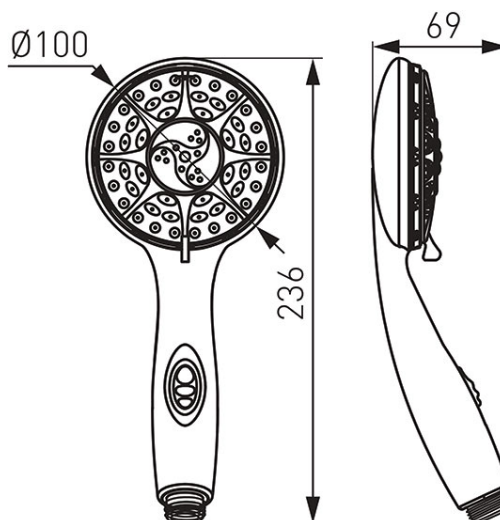

**Cod: S13**

Lido - pară duș

<https://www.ferro.ro/produs-2837-S13.html>Pret recomandat cu TVA: **59,99 lei\***Ambalare cutie: -, **produs cu cod de bare**

- 3 functii: ploaie, masaj, mixt
- diametru pară duș 105 mm
- FerroEasyClean - sistem de îndepărtare ușoară a depunerilor de calcar
- sistem de limitare a debitului de apă cu 50%
- crom