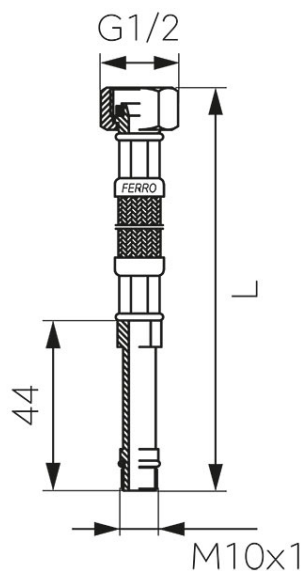

Cod: **WBS**

Racord flexibil cu împletitură din oțel inoxidabil, cu capăt lung

<https://www.ferro.ro/produs-2271-WBS.html>

Ambalare cutie: **1, produs cu cod de bare**

**Ambalare bax: 10**

- garantie 10 ani
- agent de lucru: apa
- garnitură 1/2"xM10x1

Cod	L [cm]	Ambalare slot	Ambalare pungă	Pret recomandat cu TVA [lei]*
WBS20	100	1	10	16,69
WBS23	35	1	10	11,09
WBS24	50	1	10	12,39
WBS25	40	1	10	11,59
WBS26	60	1	10	13,29
WBS27	70	1	10	14,09
WBS28	80	1	10	15,09
WBS29	90	1	10	16,19